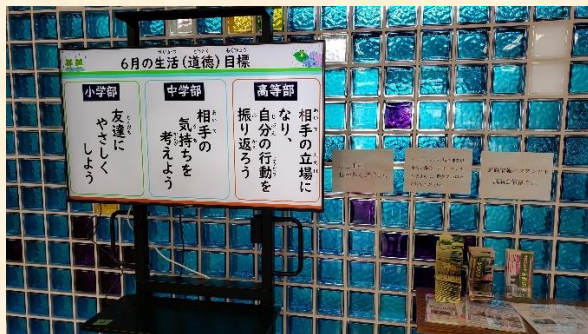

パネルや液晶ビジョン, ご覧ください!

本校の取り組みや様子, 行事, 日程などを知っていただけるよう廊下や昇降口などに, パネル, 掲示板, 大型液晶ビジョンを設置しています。

職員室前にはパネルを設置しました。学校のグランドデザイン, 各学部, 各校務分掌の概要を掲載しています。

※各パネルについては, ホームページ「グランドデザイン」「学部」「校務分掌」からもご覧いただけます

その反対側の壁には, 各学年や校務分掌部各係からのお知らせプリントを掲示しています。

小・中学部棟昇降口, 高等部昇降口には, 大型液晶ビジョンを設置し, 日程や行事のお知らせ, 毎月の生活(道徳)目標などをスライドで表示しています。

ご来校の際には, 児童生徒や学校の様子はもちろんですが, 職員室前のパネルや掲示板, 昇降口の大型液晶ディスプレイもぜひご覧ください。

2019年6月26日

茨城県立石岡特別支援学校