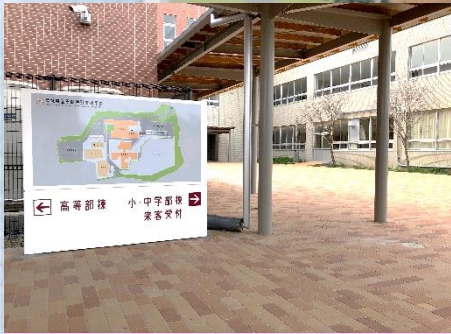

# 小・中学部棟が完成しました！

改築工事を行っていた小・中学部棟が完成しましたので、写真で教室等を少しご紹介します。

↑【小・中学部棟玄関・昇降口】  
バスターミナルから屋根付き通路  
を通過して各校舎内に入ります。

↑【ふれあい広場】  
1階昇降口につながる場所にあ  
り、集会等で活用していきます。

↑【教室（小学部）】  
各教室は特別支援学校に合わせた  
改修を行いました。

↑【2階廊下】  
広々とした廊下にはエレベーターや  
多目的トイレが新設されました。

↑【図書室】  
2階に設けています。図書室から  
見える筑波山はきれいです。

↑【多目的トイレ】  
各フロアに設置され、車いすでも  
利用できます。